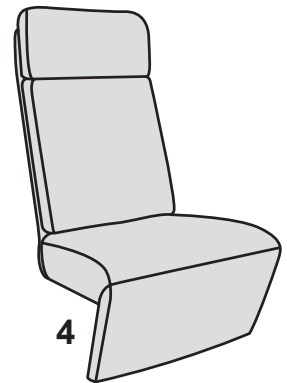

EASY·LOUNGE

2 KIES UW RUG

VERSTELBAAR HOOFDGEDEELTE ZONDER MEERPRIJS

ALLE RUGGEN ZIJN MOGELIJK MET OF ZONDER BIES

3 KIES UW POOT