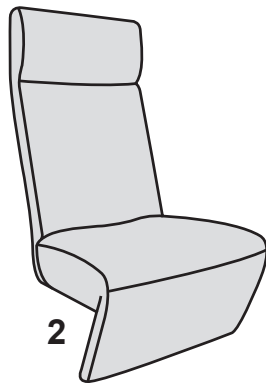

EASY·LOUNGE

2 KIES UW RUG

VERSTELBAAR HOOFDGEDEELTE ZONDER MEERPRIJS

ALLE RUGGEN ZIJN MOGELIJK MET OF ZONDER BIES

3 KIES UW POOT