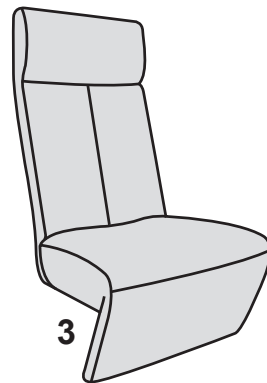

EASY·LOUNGE

2 KIES UW RUG

VERSTELBAAR HOOFDGEDEELTE ZONDER MEERPRIJS

ALLE RUGGEN ZIJN MOGELIJK MET OF ZONDER BIES

3 KIES UW POOT