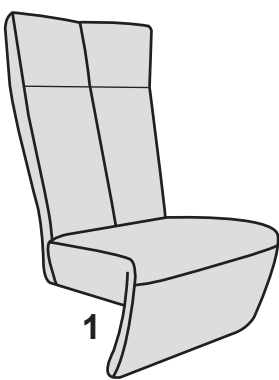

EASY·LOUNGE

2 KIES UW RUG

VERSTELBAAR HOOFDGEDEELTE ZONDER MEERPRIJS

ALLE RUGGEN ZIJN MOGELIJK MET OF ZONDER BIES

3 KIES UW POOT