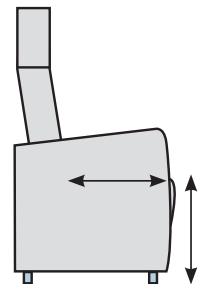

LARGE

6 KIES UW **BEKLEDING**

KEUZE UIT LEDER IN VERSCHILLENDE KLEUREN

7 KIES UW **KLEUR GAREN**

KEUZE UIT GELIJKENDE OF CONTRAST KLEURIGE STIKNAAD